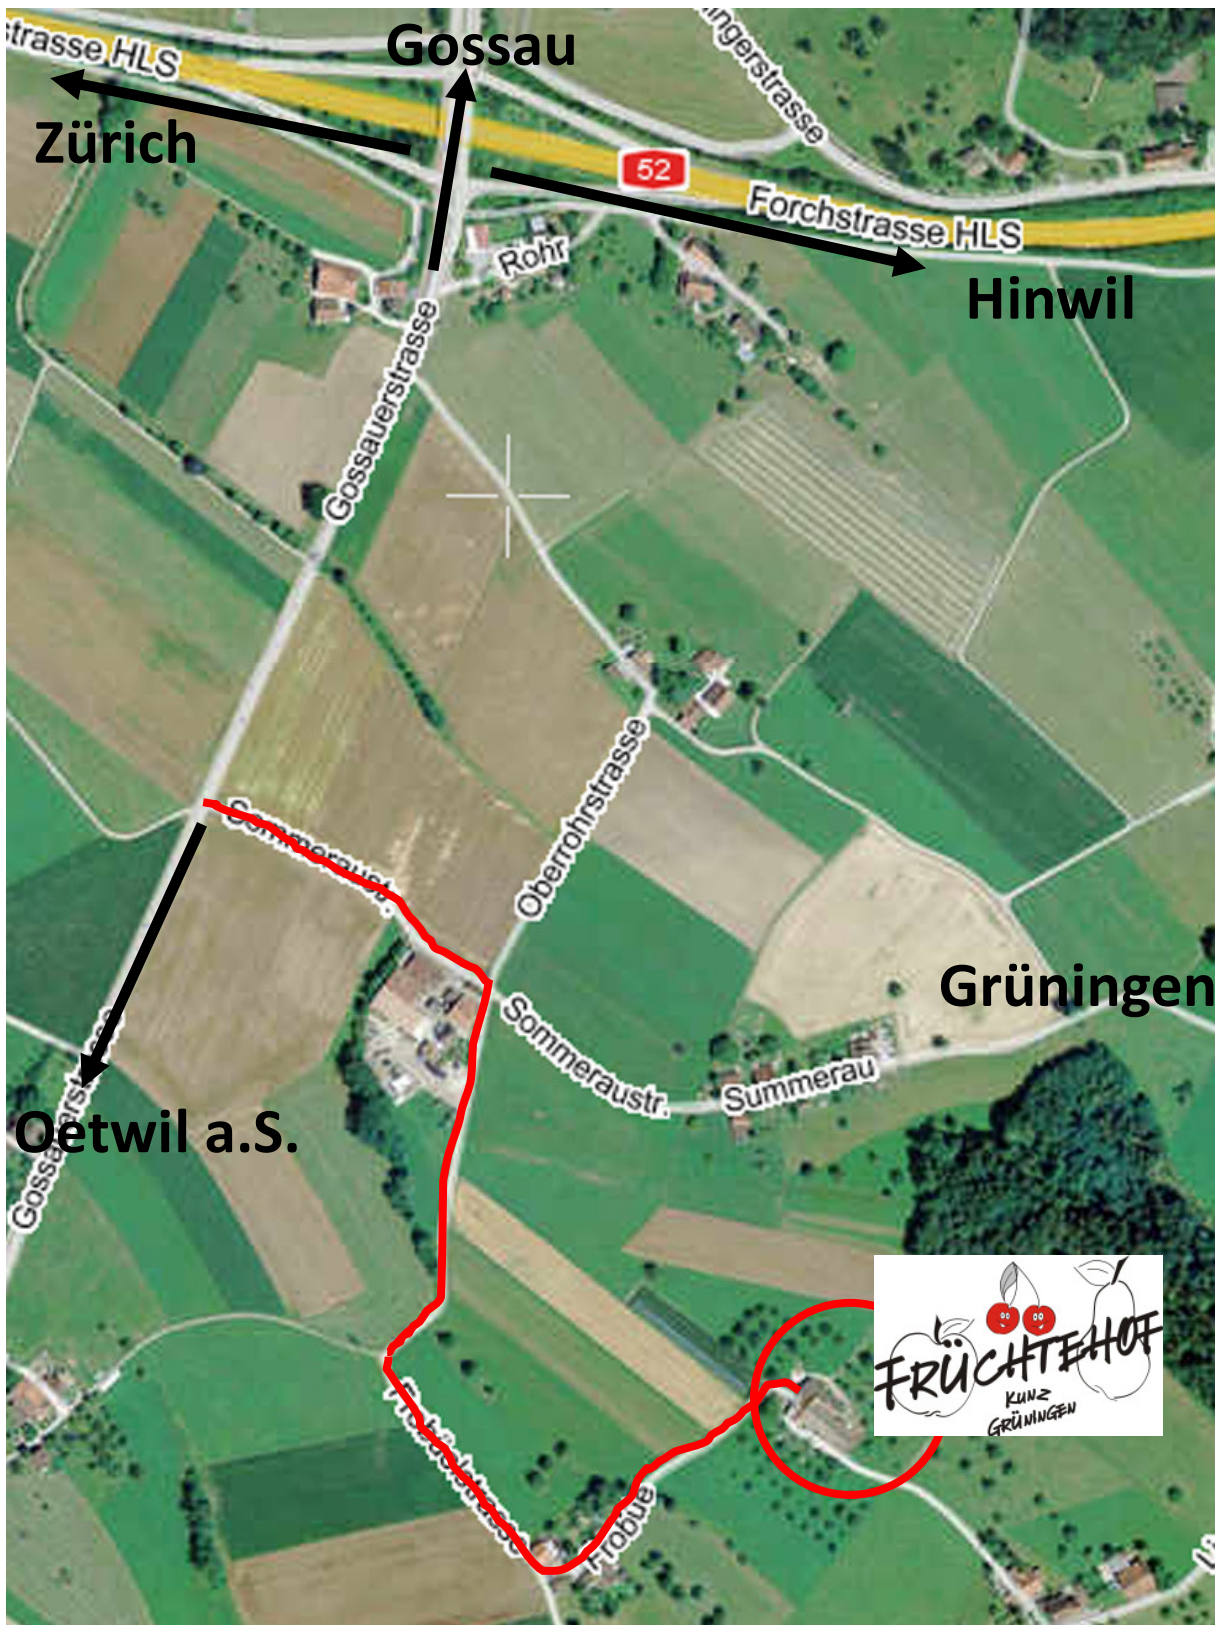

Lageplan

Fruchthof Kunz Grüningen · Lindist 10 · 8627 Grüningen · +41 (0)44 935 16 39

ab Gossauerstrasse:

ab Esslingerstrasse: